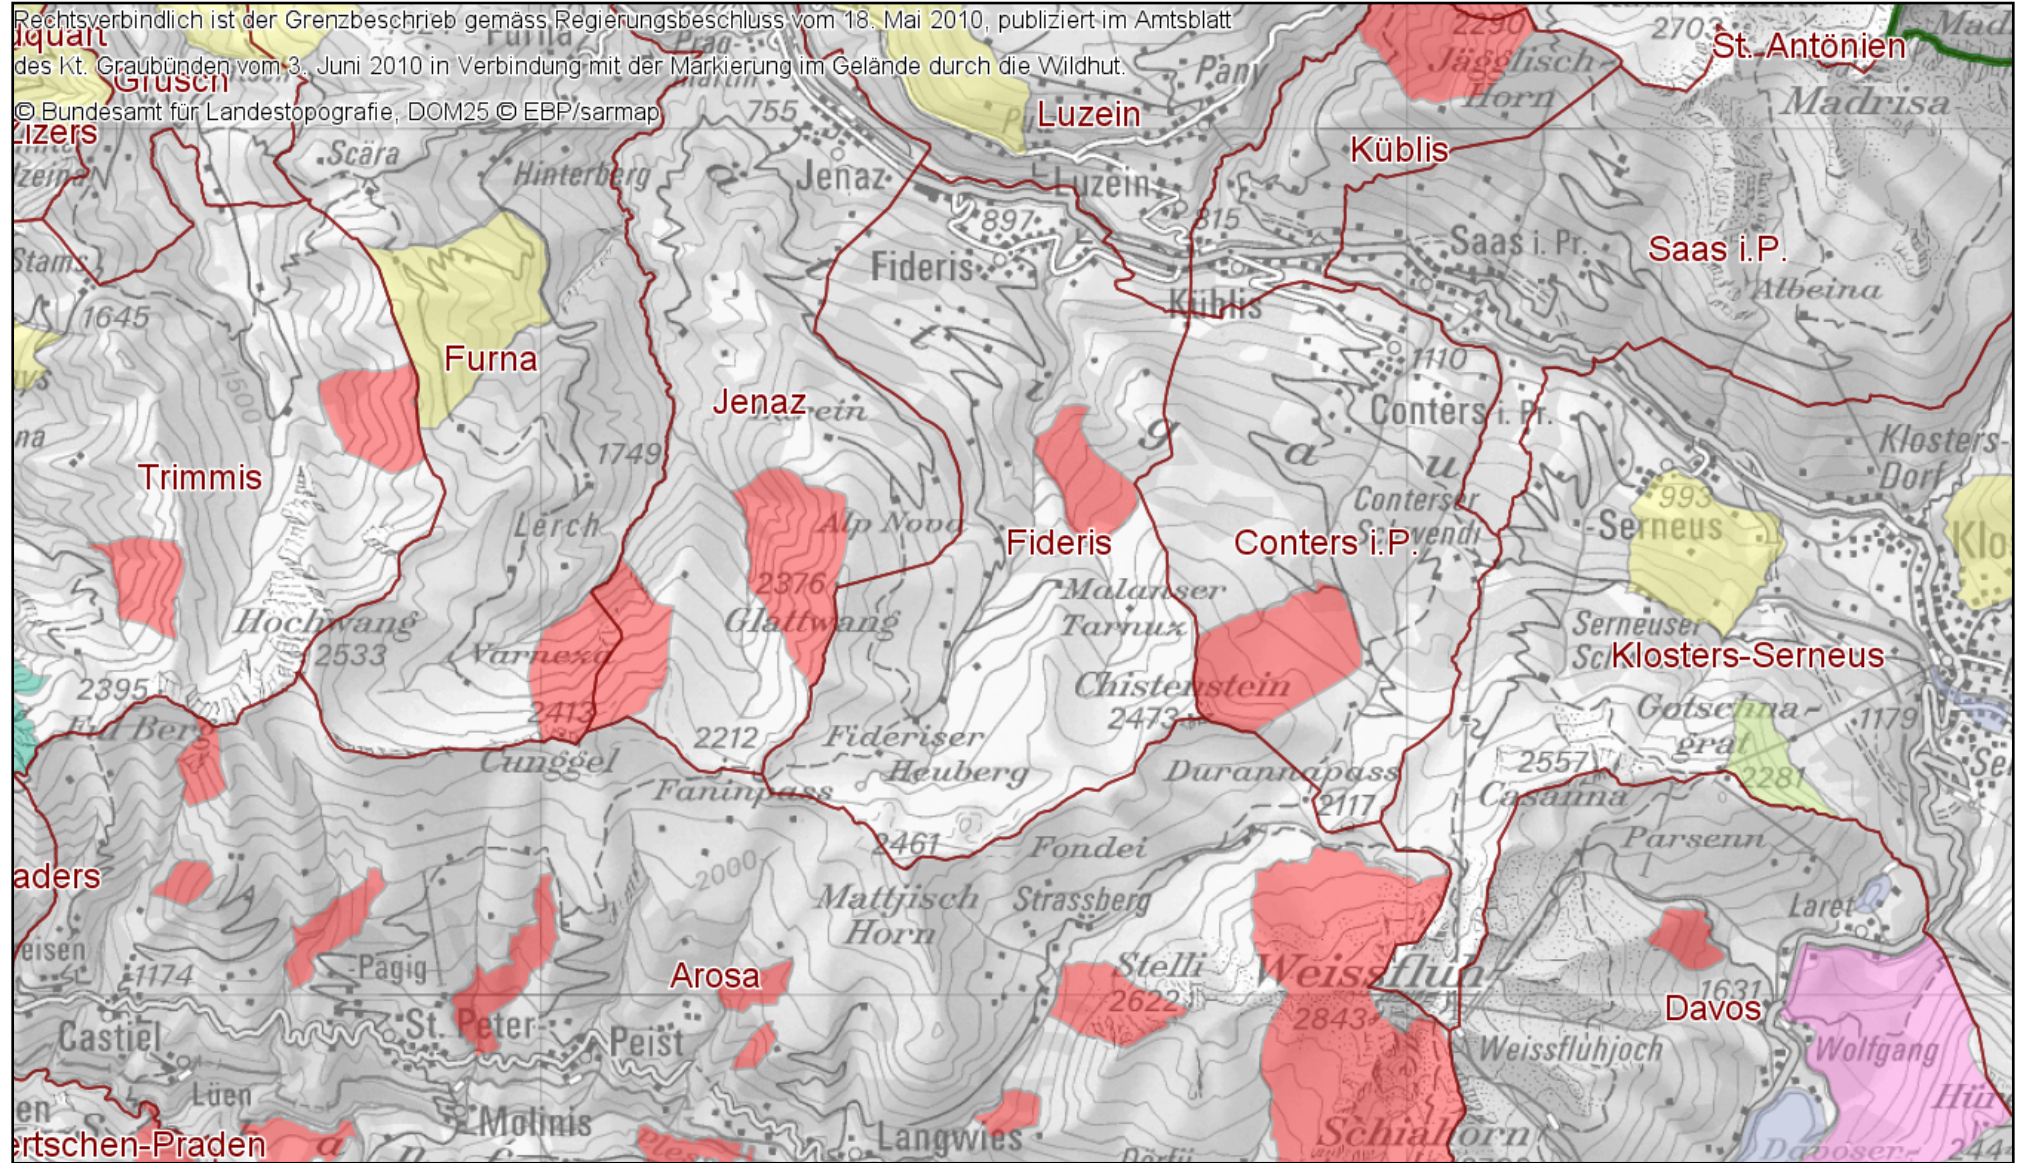

Wildschutzgebiete

X: 787008 Y: 201454

X: 763912 Y: 188065

Massstab: ca. 1:87'356 Druckdatum: 15.02.2013 20:17